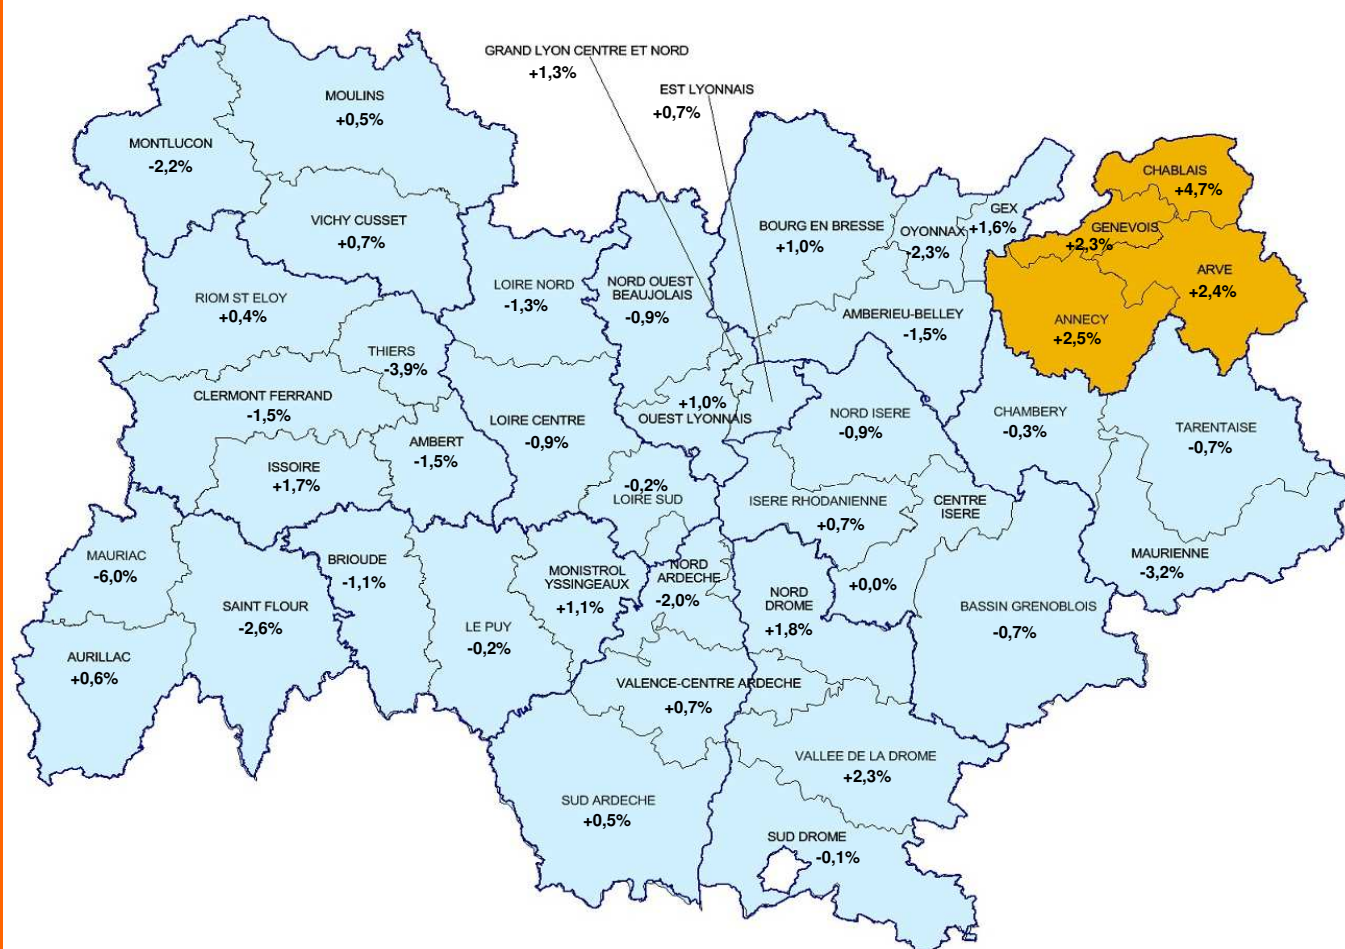

**DEMANDEURS D'EMPLOI INSCRITS EN FIN DE MOIS
PAR ZONE DE TERRITORIALISATION EMPLOI FORMATION
ET PAR BASSIN D'EMPLOI**

décembre-18

**Taux d'évolution annuelle
CATEGORIES A+B+C
(séries brutes)**

NB : La délimitation géographique des zones de territorialisation emploi formation ne respecte pas nécessairement les frontières départementales. Ainsi, la zone de Valence centre Ardèche s'étend sur les deux départements de la Drôme et de l'Ardèche.